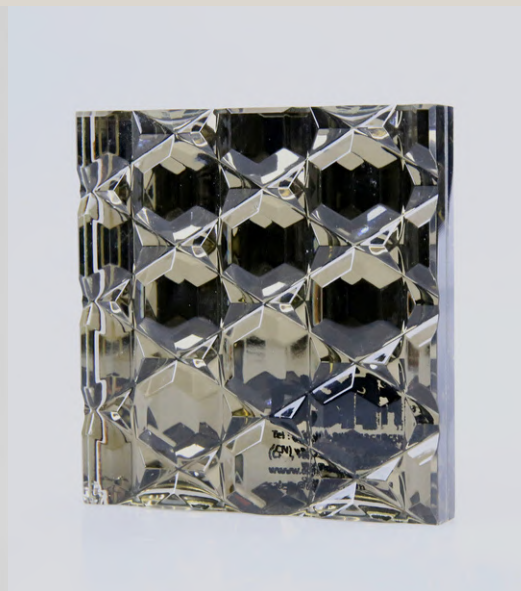

# Engraved Glass

TINTED BRONZE - MIRROR  
COLLECTION

S 18 - 09 18 - 8

B 19 - 11 12 - 13

B 13 - 08 28 - 11

B 20 - 11 20 - 9

LW 18 - 04 25 - 4

B 17 - 07 13 - 4